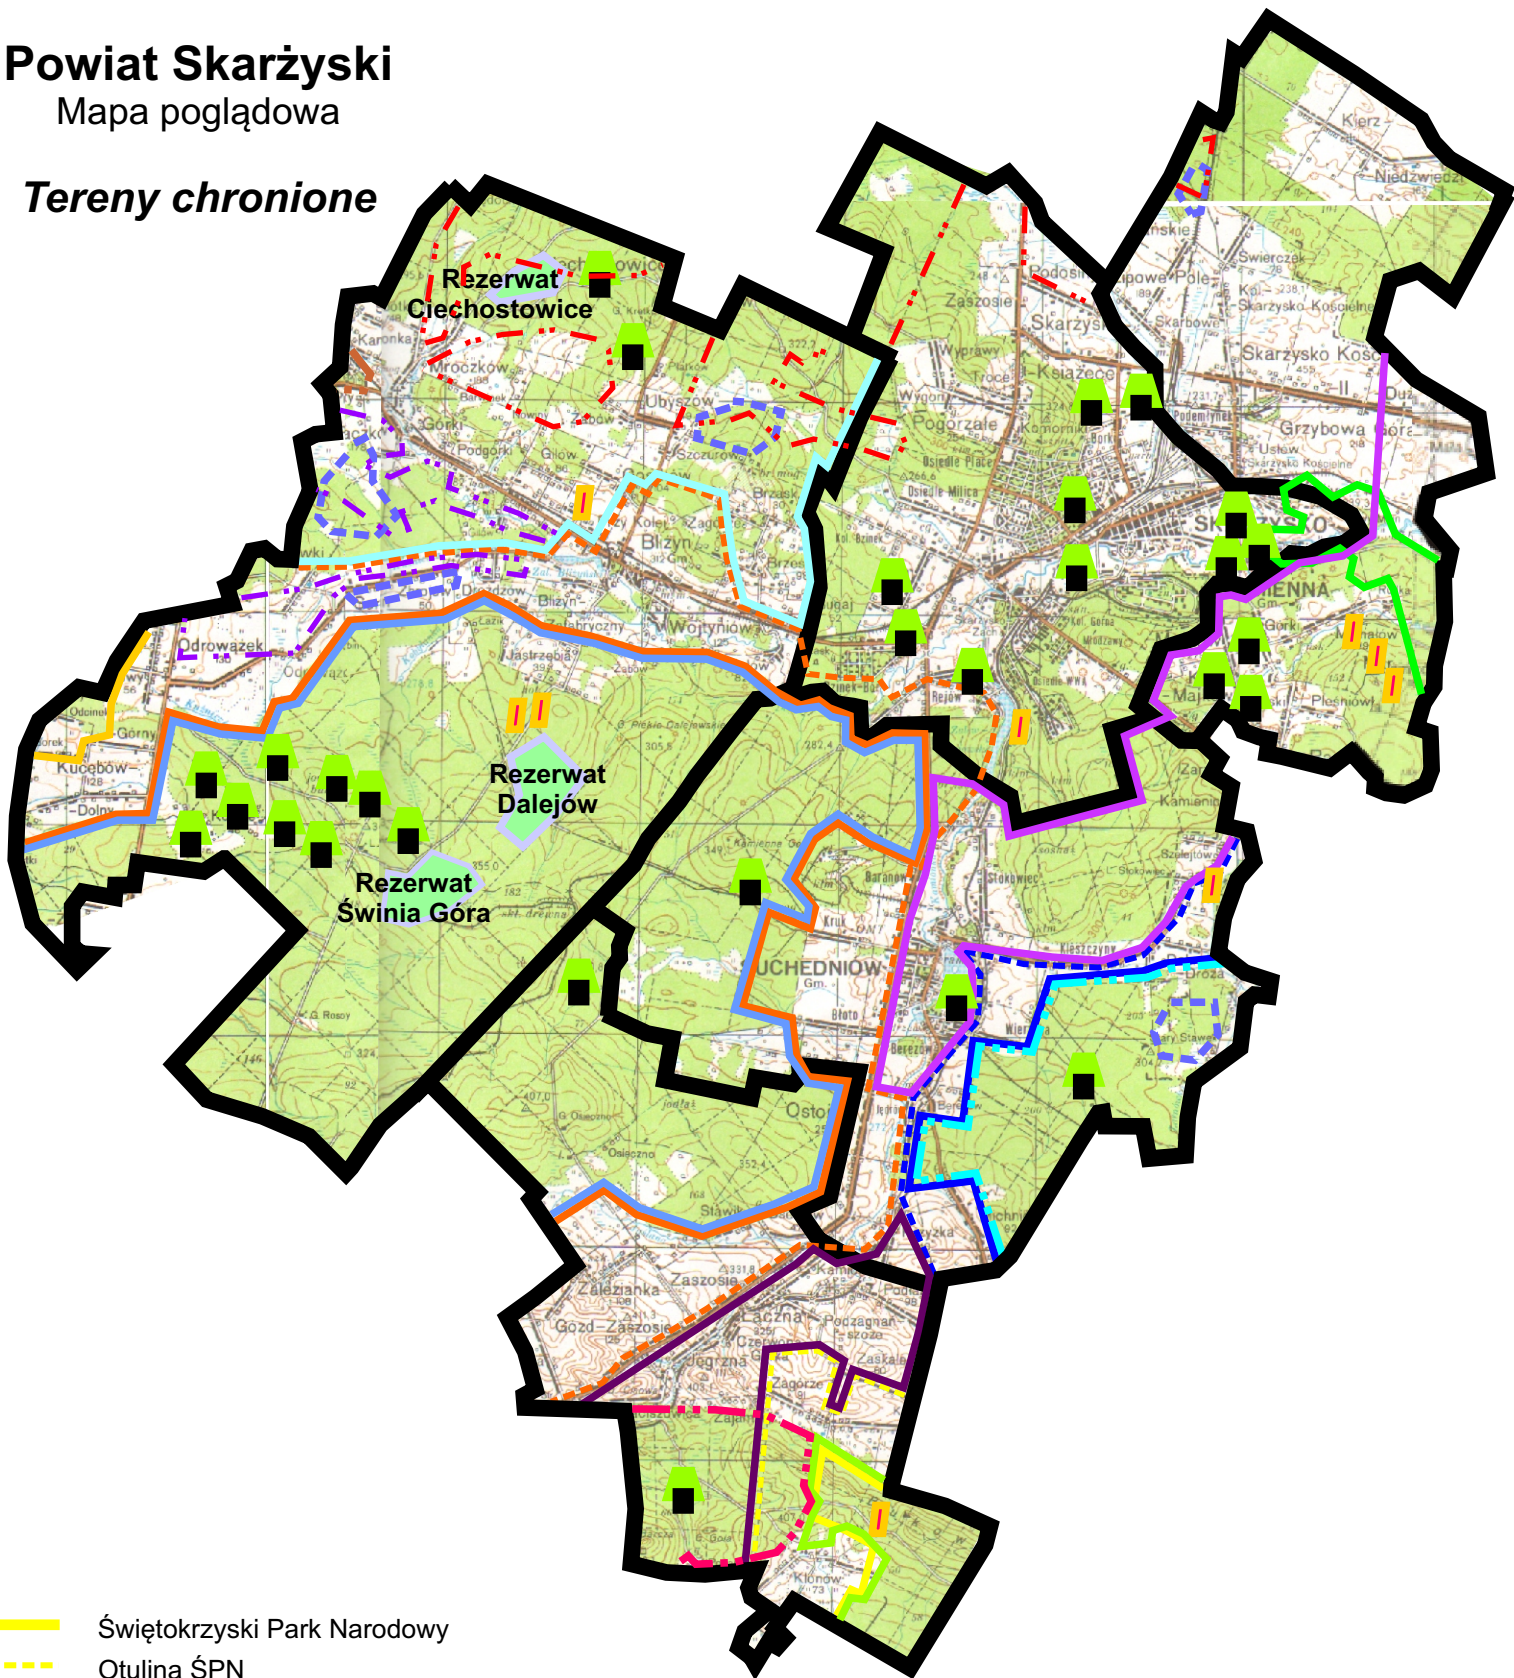

# Powiat Skarżyski

Mapa poglądowa

## Tereny chronione

- Świętokrzyski Park Narodowy
- Otulina ŚPN
- Suchedniowsko-Oblęgarski Park Krajobrazowy
- Suchedniowsko-Oblęgarski Obszar Chronionego Krajobrazu
- Sieradowicki Park Krajobrazowy
- Sieradowicki Obszar Chronionego Krajobrazu
- Obszar Chronionego Krajobrazu Doliny Kamiennej
- Konecko-Łopuszański Obszar Chronionego Krajobrazu
- Podkielecki Obszar Chronionego Krajobrazu
- Natura 2000 "Lasy Suchedniowskie"
- Natura 2000 "Dolina Krasnej"
- Natura 2000 "Łysogóry"
- Rezerwat Archeologiczny "Rydno"
- Pomniki przyrody ożywionej
- Pomniki przyrody nieożywionej
- Planowany Obszar Natura 2000 "Lasy Skarżyskie"
- Planowany Obszar Natura 2000 "Uroczysko Pięty"
- Planowany Obszar Natura 2000 "Dolina Czarnej"
- Planowany Obszar Natura 2000 "Ostoja Sieradowicka"
- Planowany Obszar Natura 2000 "Ostoja Barcza"
- Planowane użytki ekologiczne