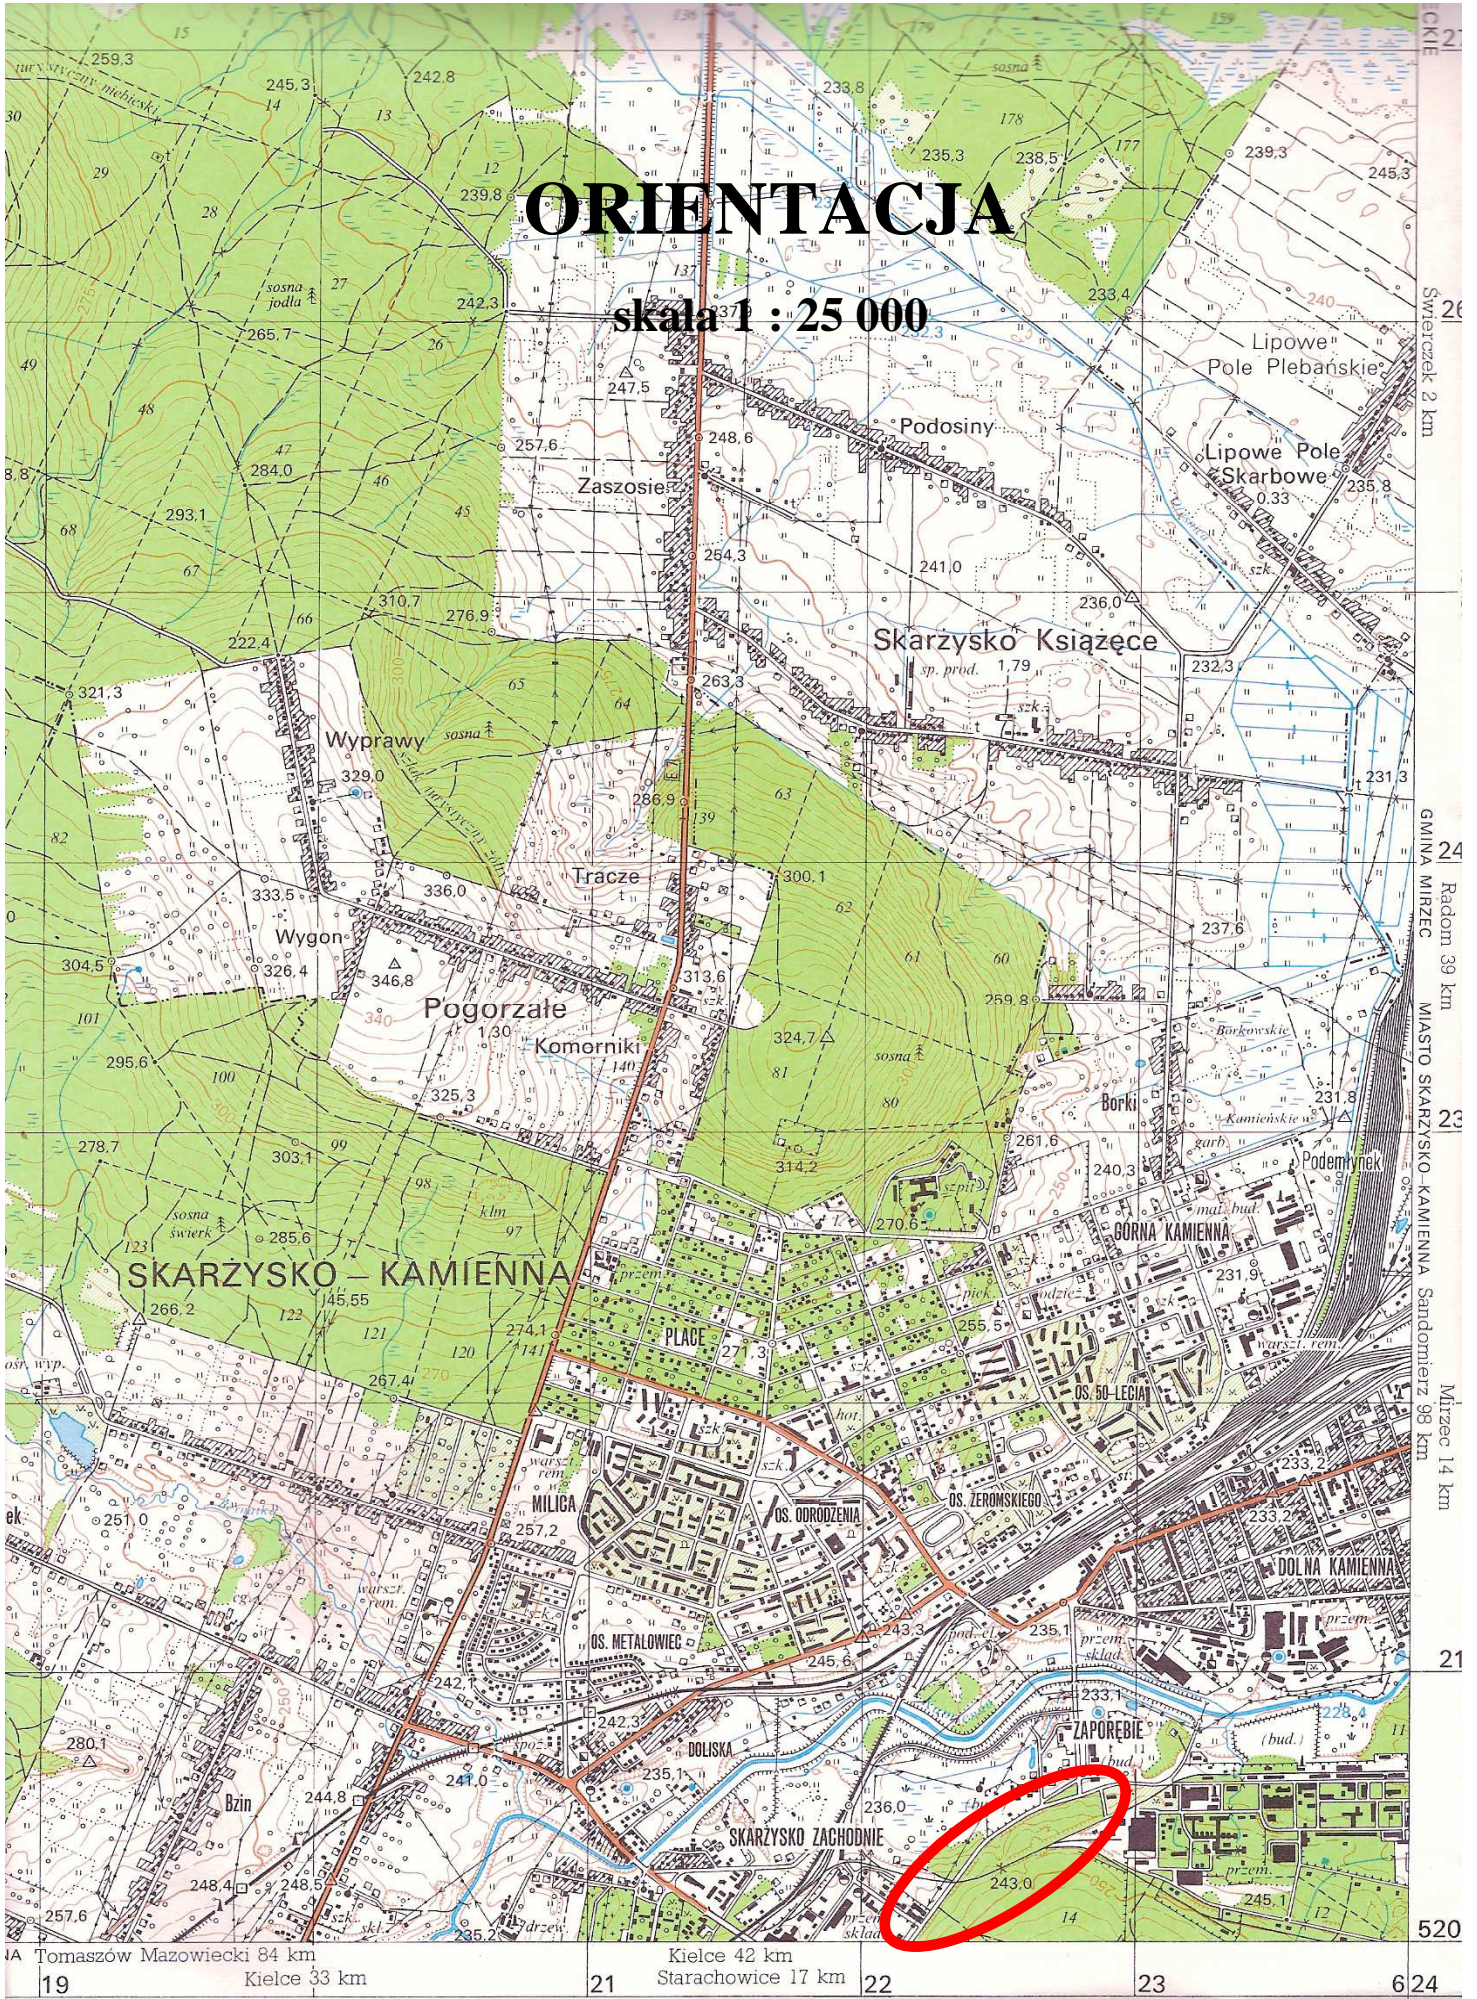

ORIENTACJA

skala 1 : 25 000

26 Swierzek 2 km
24 Radom 39 km
23 MIASTO SKARŻYSKO-KAMIENNA Sandmierz 98 km
Mierzec 14 km
21 520
19 21 22 23 6 24