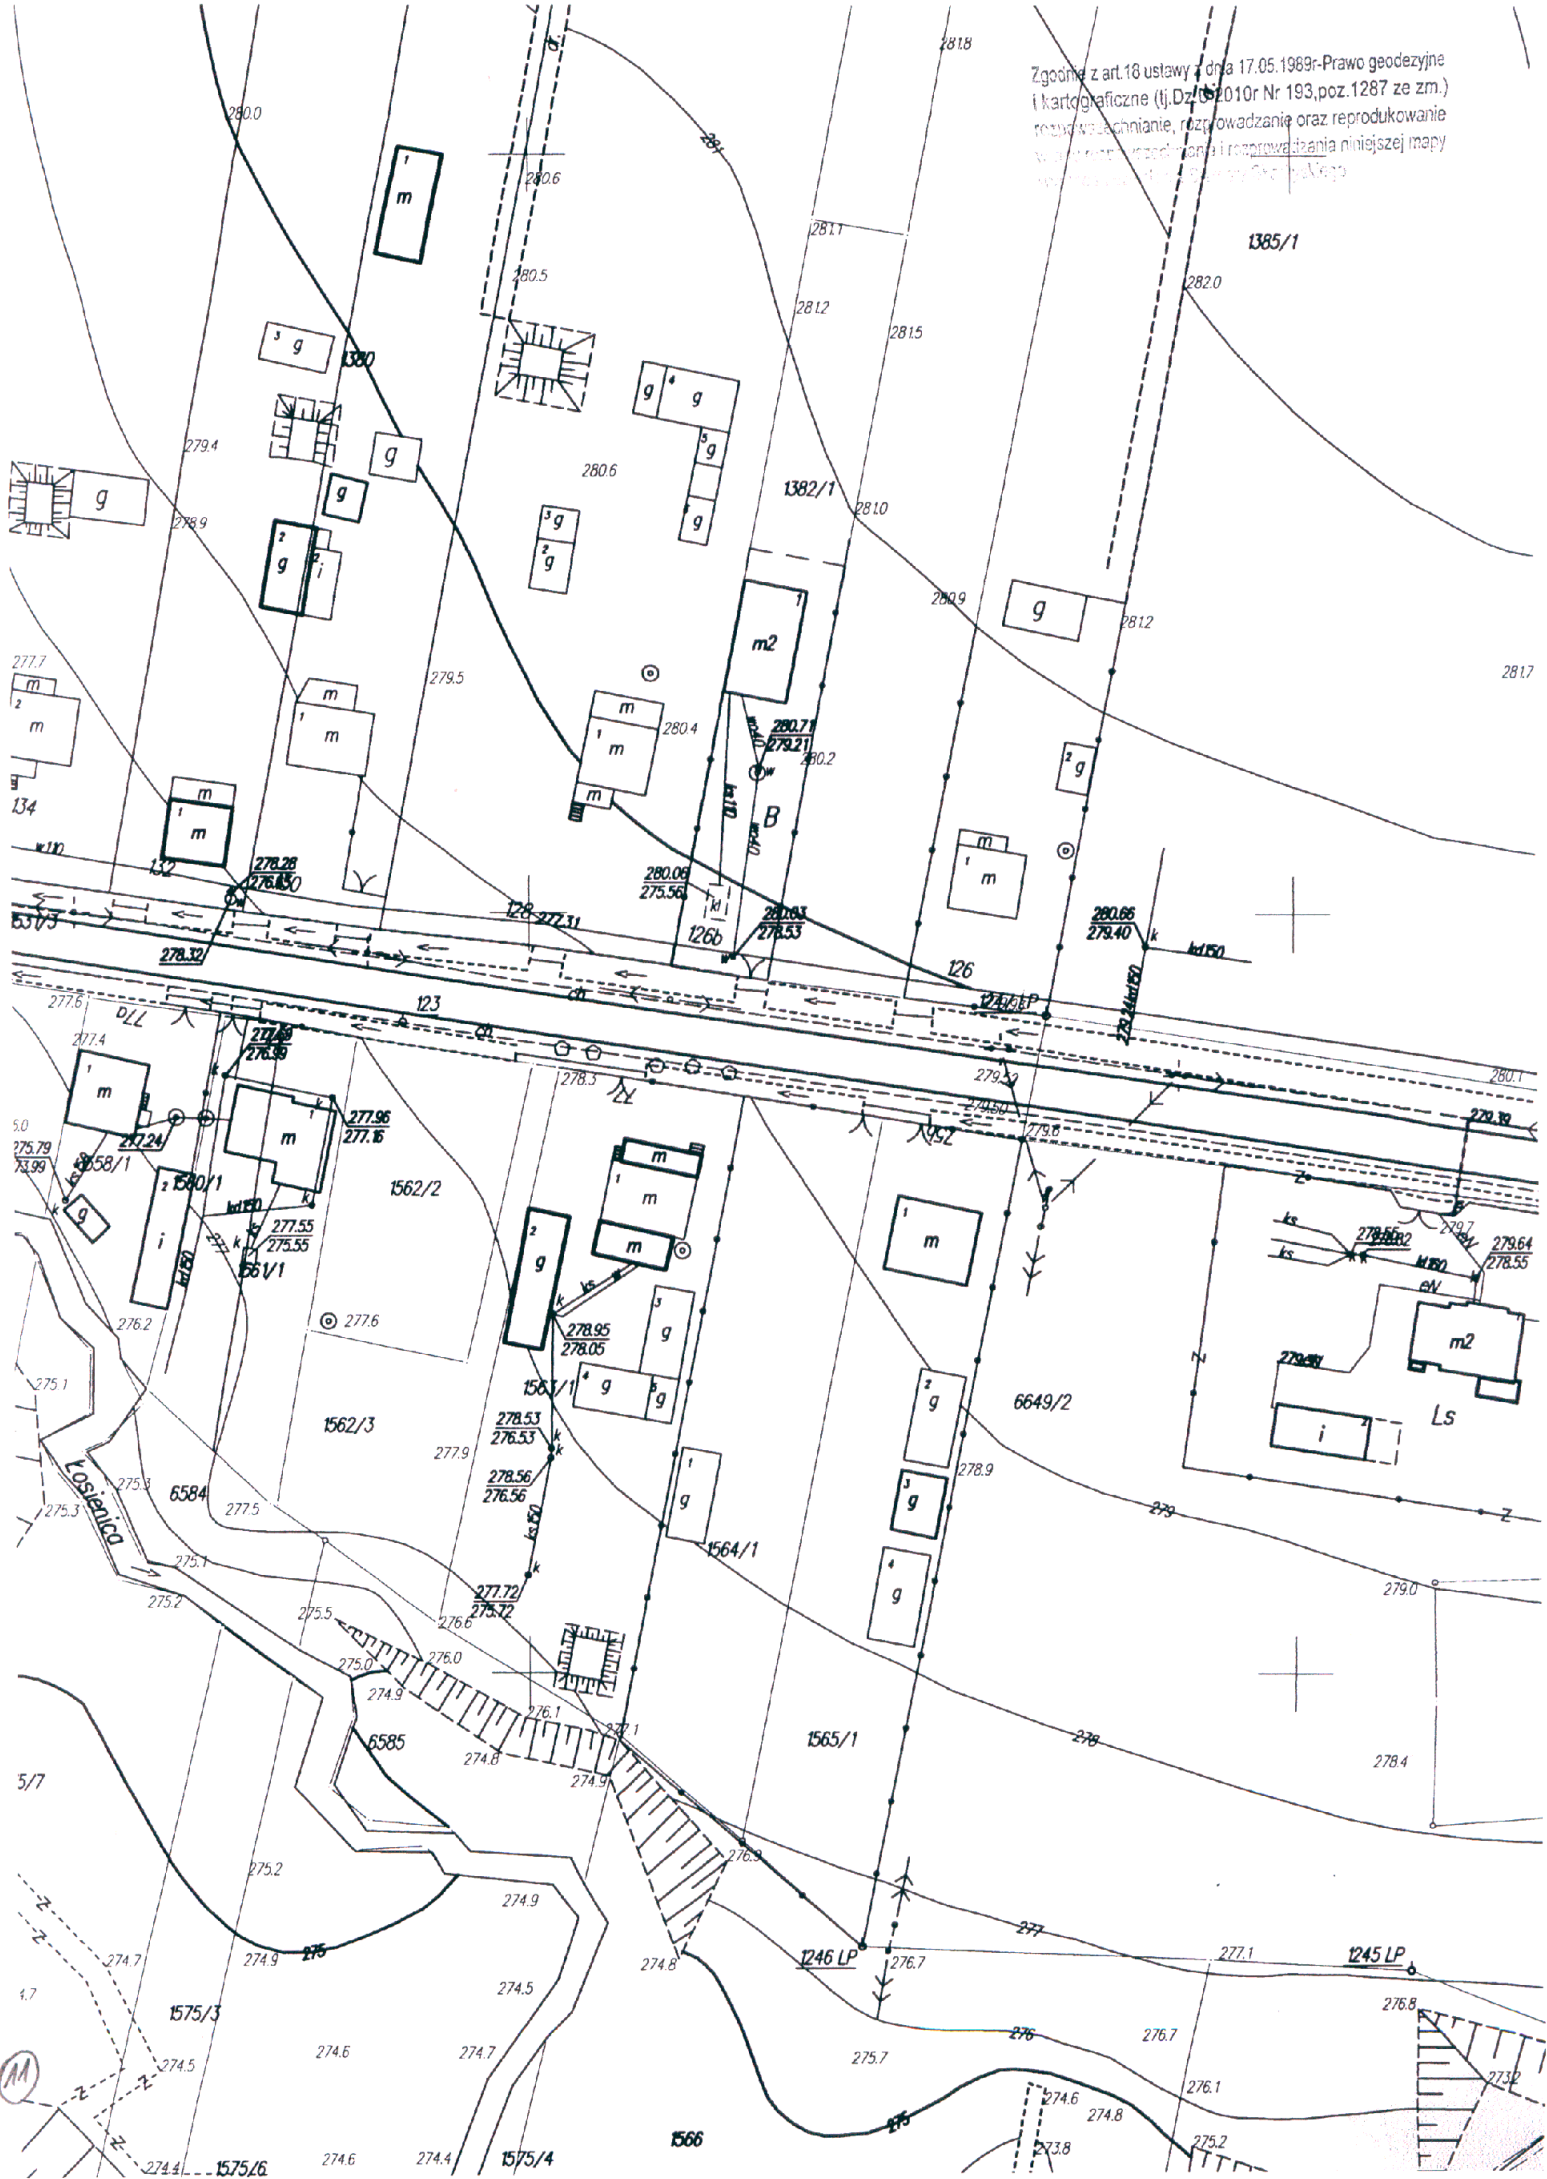

Zgodnie z art.18 ustawy z dnia 17.05.1969r-Prawo geodezyjne i kartograficzne (tj. Dz.U. 2010r Nr 193,poz.1287 ze zm.) rozprowadzanie, rozprowadzanie oraz reprodukcowanie w celach innych niż określone i rozprowadzanie niniejszej mapy jest zabronione. (Artykuł 18)

województwo: Świętokrzyskie
 powiat: Skarżyski
 miejscowość: Świduchów
 nr ewidencyjny: 14.147.19.22.1
 skala: 1:1000

STAROSTA SKARŻYSKI
 wojewódzki Ośrodek Dokumentacji Geodezyjnej i Kartograficznej w Skarżysku-Kamiennym
 Świadczy się zgodność niniejszej mapy z oryginałem
 planu katastralnego z zasobu geodezyjnego
 i kartograficznego w dniu 15 09 2011
 w miejscowości Skarżysko-Kamienna
 z up. STAROSTA
 Renata Pietowska
 MŁODSZY REFERENT
 w Wydziale Geodezji, Kartografii,
 Atlasu i Gospodarki Nieruchomościami

11 12