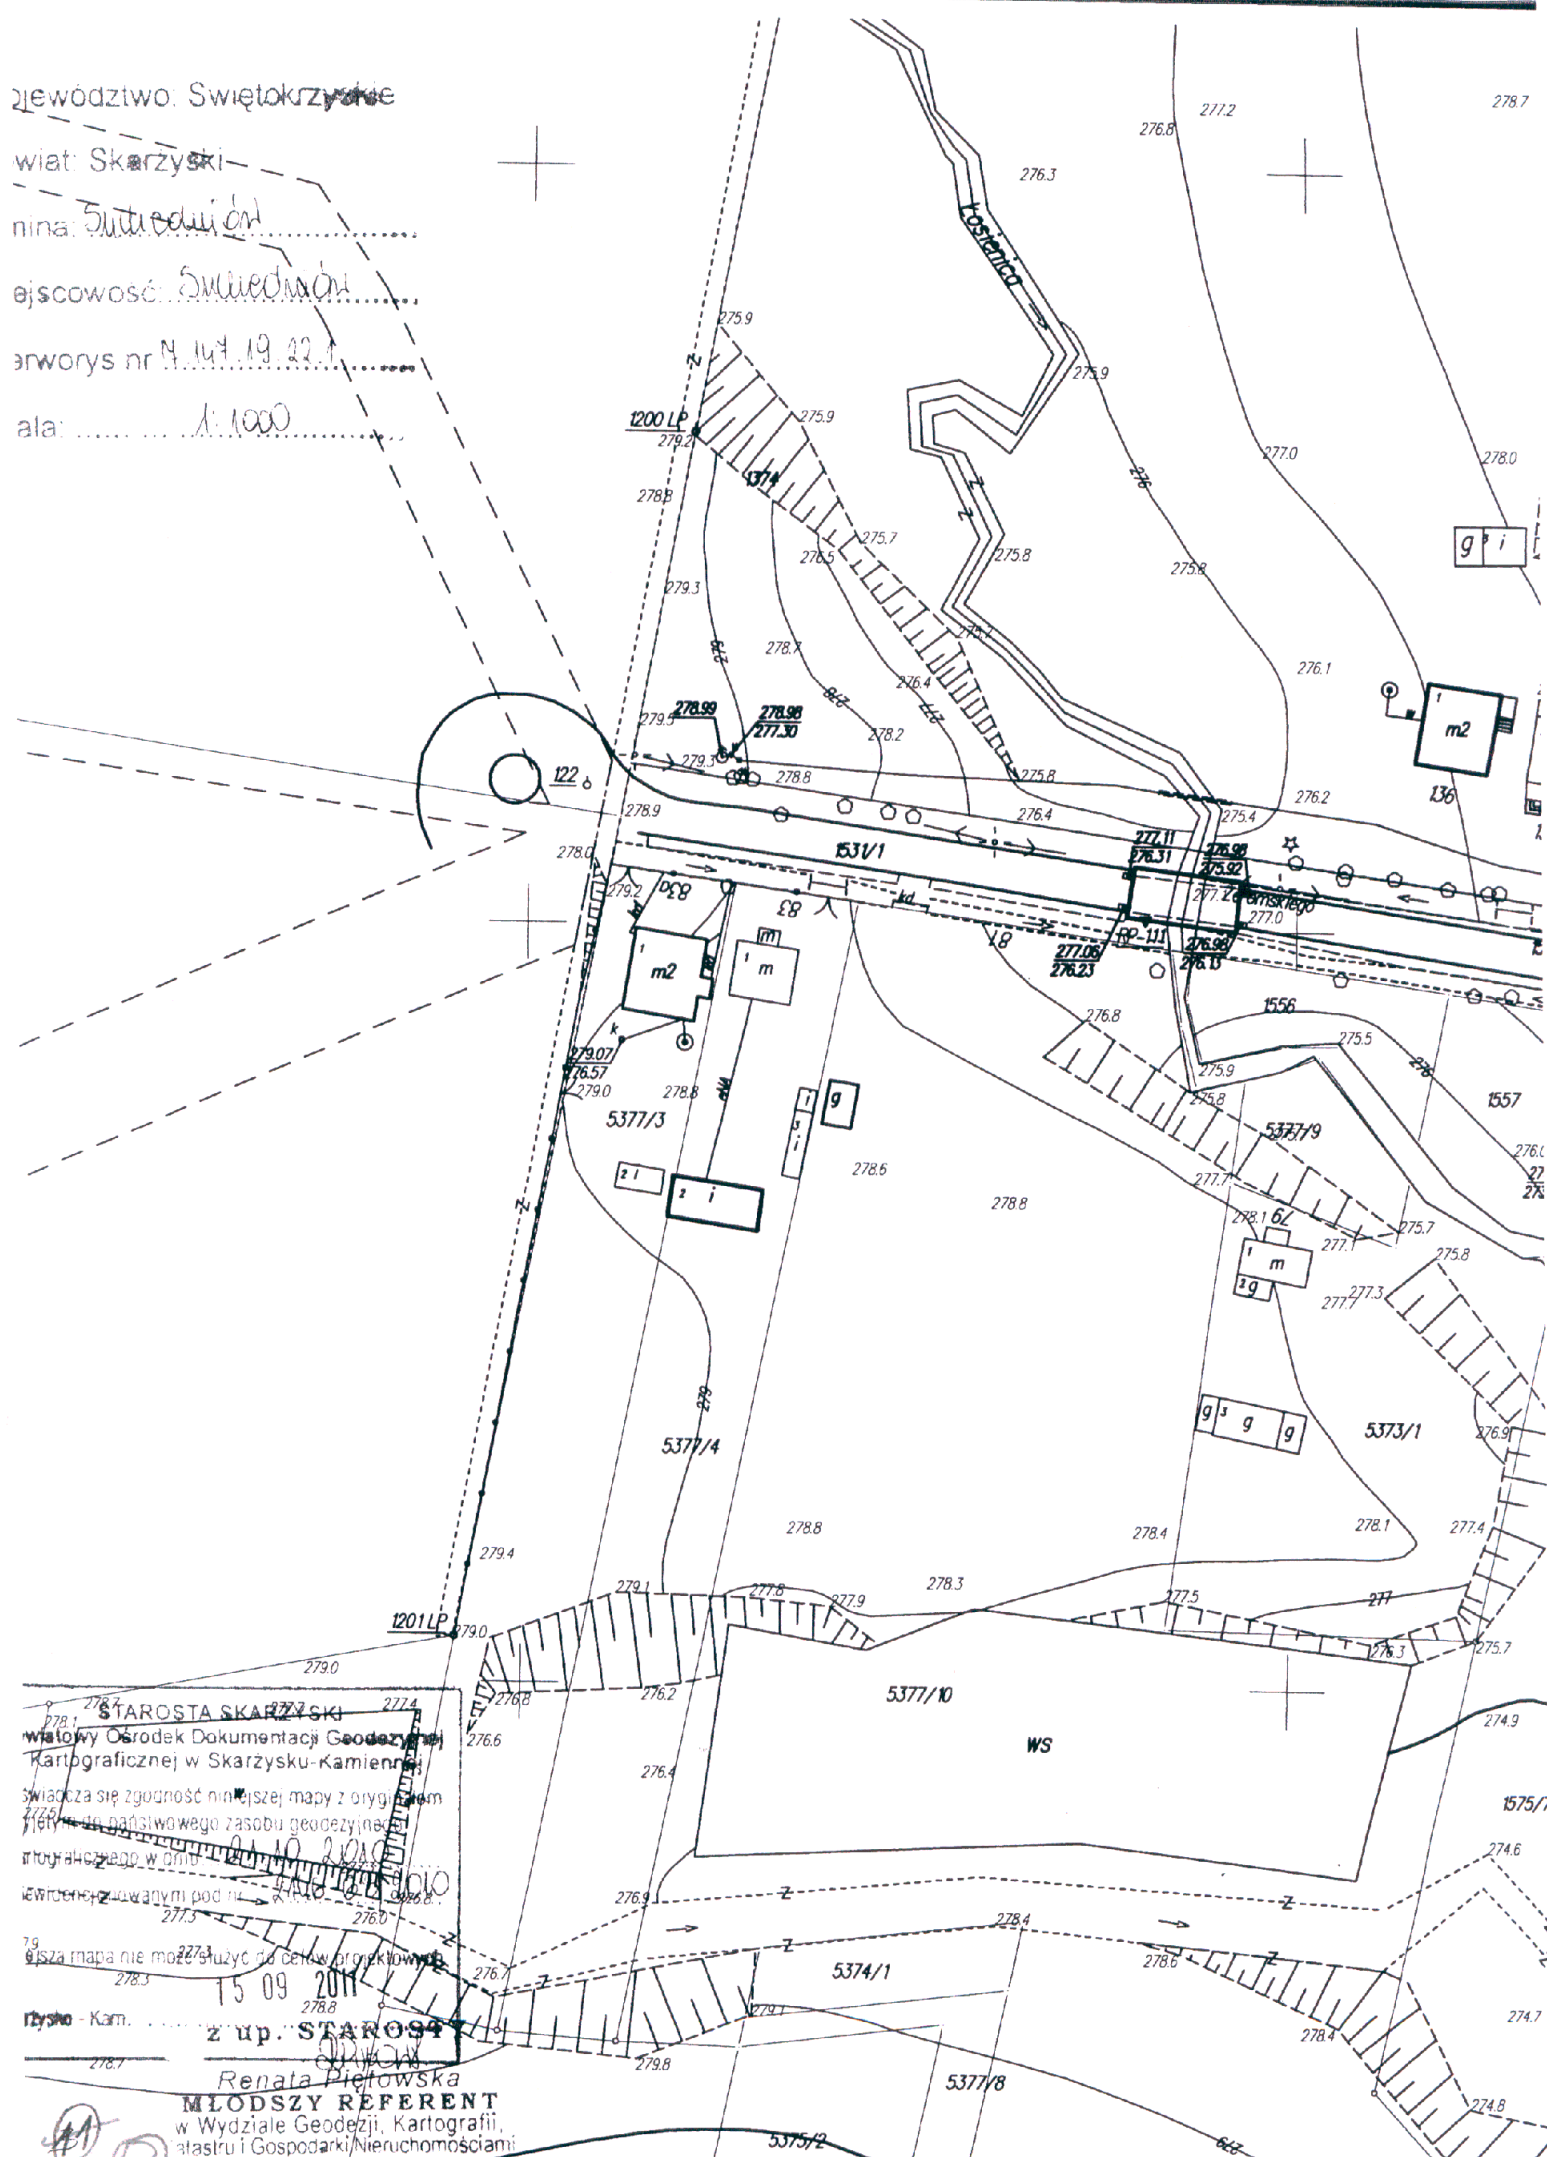

Zgodnie z art.18 ustawy z dnia 17.05.1969r-Prawo geodezyjne i kartograficzne (tj. Dz.U. 2010r Nr 193,poz.1287 ze zm.) rozprowadzanie, rozprowadzanie oraz reprodukcowanie w celach innych niż określone i rozprowadzanie niniejszej mapy jest zabronione. (Artykuł 18)

województwo: Świętokrzyskie
 powiat: Skarżyski
 miejscowość: Świduchów
 nr ewidencyjny: 14.147.19.22.1
 skala: 1:1000

STAROSTA SKARŻYSKI
 wojewódzki Ośrodek Dokumentacji Geodezyjnej i Kartograficznej w Skarżysku-Kamiennym
 Świadczy się zgodność niniejszej mapy z oryginałem
 planu katastralnego z zasobu geodezyjnego
 i kartograficznego w dniu 15 09 2011
 w miejscowości Skarżysko-Kamienna
 z up. STAROSTA
 Renata Pietowska
 MŁODSZY REFERENT
 w Wydziale Geodezji, Kartografii,
 Atlasu i Gospodarki Nieruchomościami

11 12