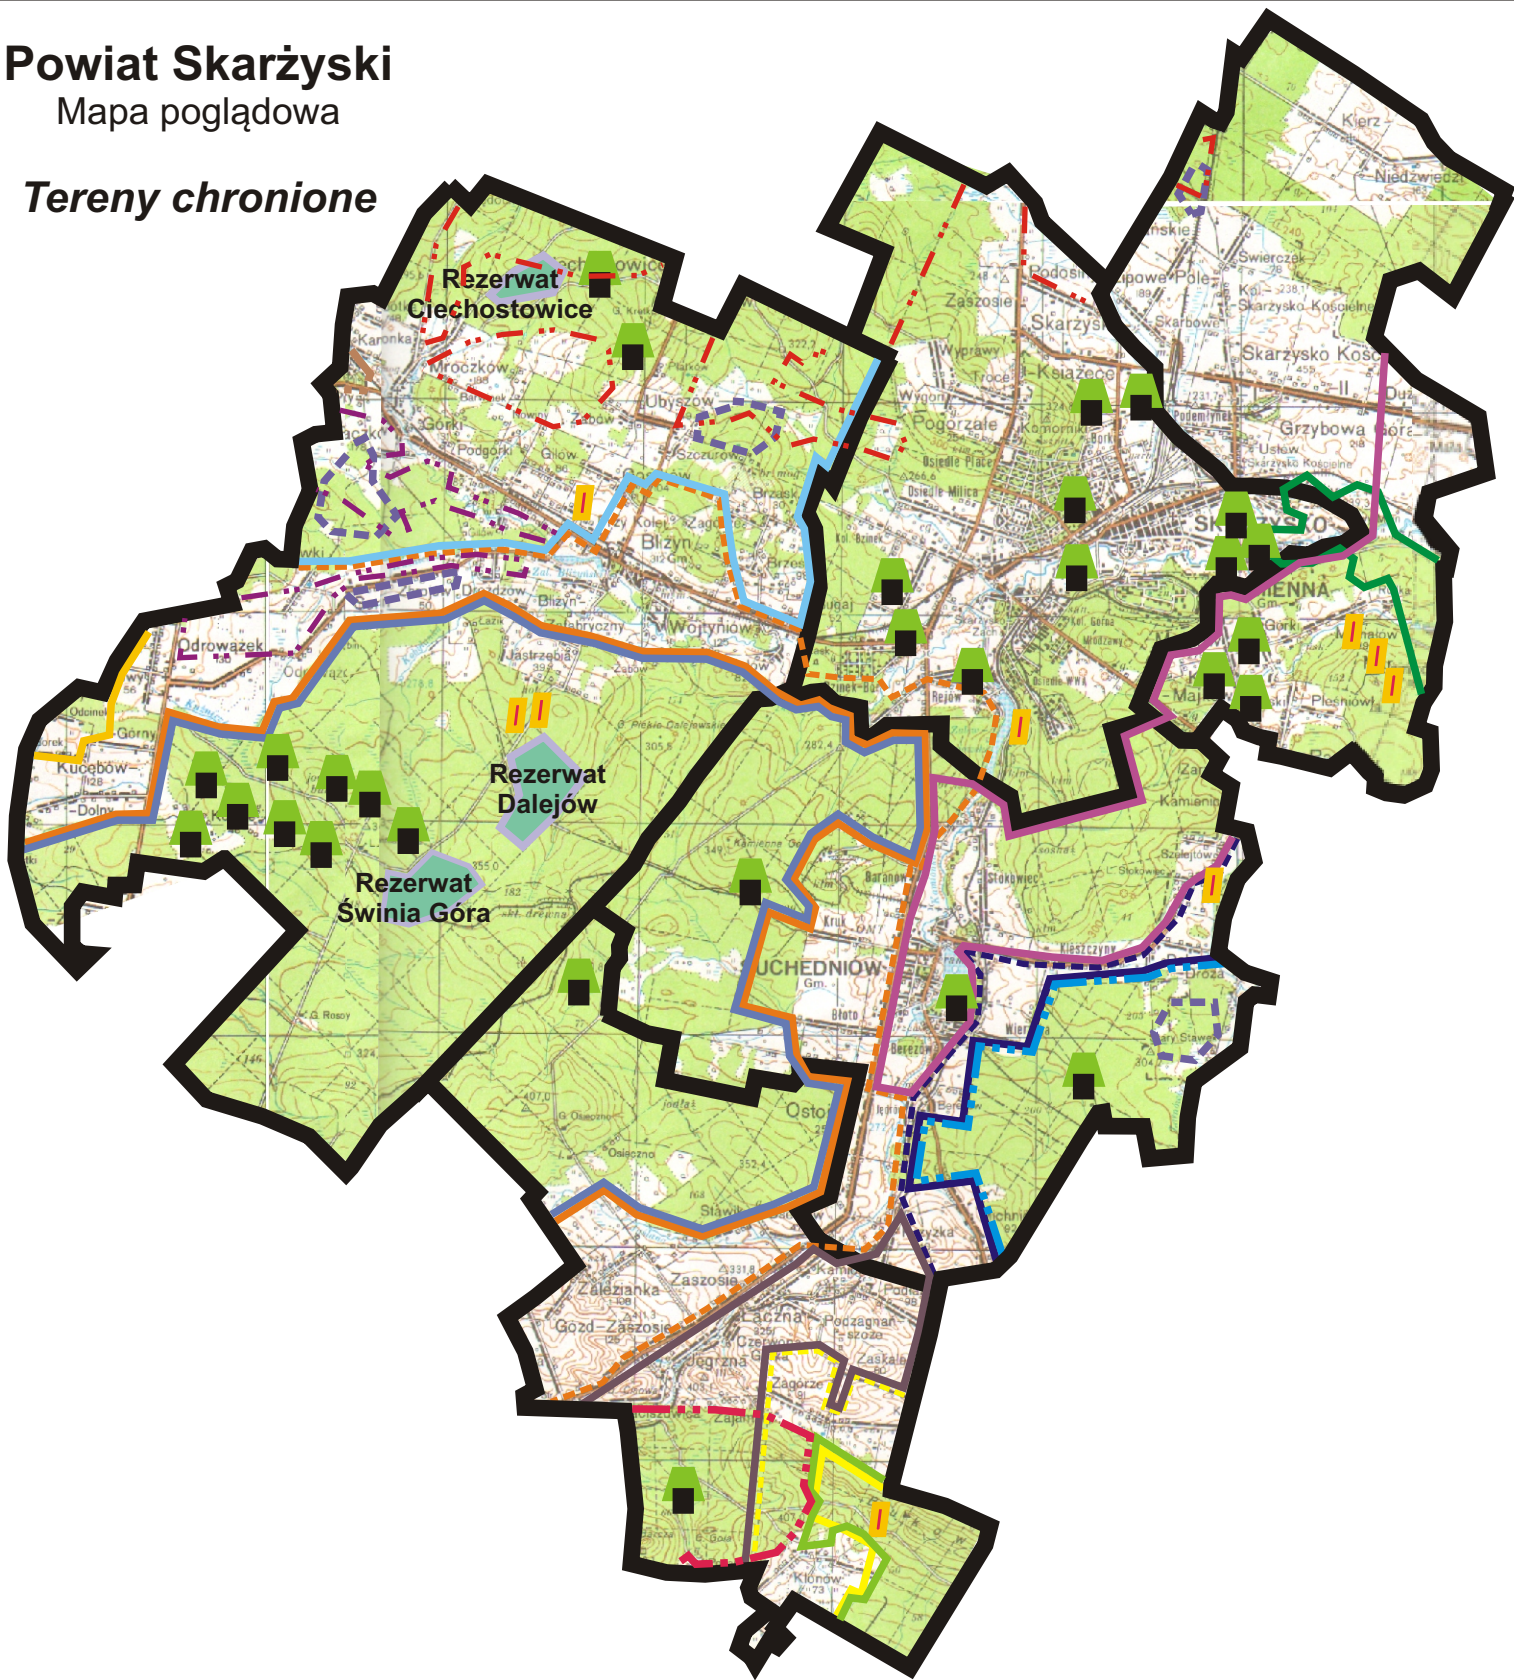

# Powiat Skarżyski

Mapa poglądowa

## Tereny chronione

- |  |  |   |  |
|--|--|---|--|
|  | Świętokrzyski Park Narodowy                            |  | Rezerwat Archeologiczny "Rydno"                    |
|  | Otulina ŚPN  |  | Pomniki przyrody ożywionej                         |
|  | Suchedniowsko-Oblęgarski Park Krajobrazowy             |  | Pomniki przyrody nieożywionej                      |
|  | Suchedniowsko-Oblęgarski Obszar Chronionego Krajobrazu |  | Planowany Obszar Natura 2000 "Lasy Skarżyskie"     |
|  | Sieradowicki Park Krajobrazowy                         |  | Planowany Obszar Natura 2000 "Uroczysko Pięty"     |
|  | Sieradowicki Obszar Chronionego Krajobrazu             |  | Planowany Obszar Natura 2000 "Dolina Czarnej"      |
|  | Obszar Chronionego Krajobrazu Doliny Kamiennej         |  | Planowany Obszar Natura 2000 "Ostoja Sieradowicka" |
|  | Podkielecki Obszar Chronionego Krajobrazu              |  | Planowany Obszar Natura 2000 "Ostoja Barcza"       |
|  | Natura 2000 "Lasy Suchedniowskie"                      |  | Planowane użytki ekologiczne                       |
|  | Natura 2000 "Dolina Krasnej"                           |   |  |
|  | Natura 2000 "Łysogóry"                                 |   |  |